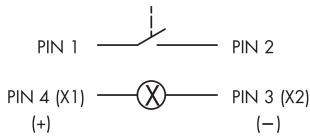

Bouton-poussoir lumineux avec connecteur M12 à 4 pôles SVATLI_C005

Description: avec connecteur M12 à 4 pôles intégré, codage A
LED blanche

0 1 2

PIN 1/ PIN 2

rubrique:	Boutons-poussoirs
série:	SHORTRON® connect
découpe de montage:	Ø 22,3 mm
profondeur utile:	33,7 mm
classe de protection:	II (isolation de protection)
degré de protection:	IP65 / IP67
fonction de commutation:	fonction d'impulsion
course:	2,3 mm (bouton-poussoir)
éclairage:	oui
marquage possible:	oui
type de contact:	1NO
raccordement:	connecteur M12 (intégré), 4 pôles, codage A
couleur	acier inox poli
manoeuvre positive	
d'ouverture:	
température de fonctionnement:	-25°C ... 70°C
durée de vie mécanique:	1 million de cycles de manoeuvres
durée de vie électrique:	1 million de cycles de manoeuvres
température de stockage:	-40°C ... 80°C
forme:	rond
matériau des contacts:	AgNi
bloc lumineux:	sans douille, LED blanche 3 mm intégrée