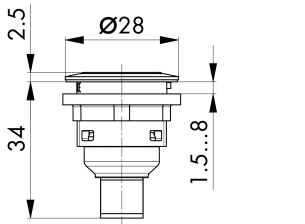

Bouton-poussoir lumineux avec connecteur M12 à 4 pôles SVATLI_C005

Description: avec connecteur M12 à 4 pôles intégré, codage A
LED blanche

0 1 2

PIN 1/ PIN 2

rubrique:	Boutons-poussoirs
série:	SHORTRON® connect
découpe de montage:	Ø 22,3 mm
profondeur utile:	33,7 mm
classe de protection:	II (isolation de protection)
degré de protection:	IP65 / IP67
fonction de commutation:	fonction d'impulsion
course:	2,3 mm (bouton-poussoir)
éclairage:	oui
marquage possible:	oui
type de contact:	1NO
raccordement:	connecteur M12 (intégré), 4 pôles, codage A
couleur	acier inox poli
manoeuvre positive	
d'ouverture:	
température de fonctionnement:	-25°C ... 70°C
durée de vie mécanique:	1 million de cycles de manoeuvres
durée de vie électrique:	1 million de cycles de manoeuvres
température de stockage:	-40°C ... 80°C
forme:	rond
matériau des contacts:	AgNi
bloc lumineux:	sans douille, LED blanche 3 mm intégrée