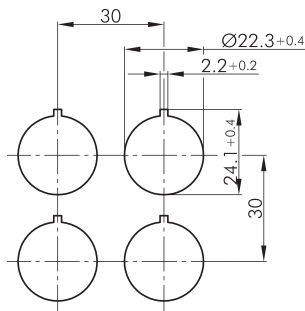

Bouton-poussoir lumineux avec connecteur M12 à 4 pôles SVATLI_C005

Description: avec connecteur M12 à 4 pôles intégré, codage A
LED blanche

0 1 2

PIN 1/ PIN 2

rubrique:	Boutons-poussoirs
série:	SHORTRON® connect
découpe de montage:	Ø 22,3 mm
profondeur utile:	33,7 mm
classe de protection:	II (isolation de protection)
degré de protection:	IP65 / IP67
fonction de commutation:	fonction d'impulsion
course:	2,3 mm (bouton-poussoir)
éclairage:	oui
marquage possible:	oui
type de contact:	1NO
raccordement:	connecteur M12 (intégré), 4 pôles, codage A
couleur	acier inox poli
manoeuvre positive	
d'ouverture:	
température de fonctionnement:	-25°C ... 70°C
durée de vie mécanique:	1 million de cycles de manoeuvres
durée de vie électrique:	1 million de cycles de manoeuvres
température de stockage:	-40°C ... 80°C
forme:	rond
matériau des contacts:	AgNi
bloc lumineux:	sans douille, LED blanche 3 mm intégrée